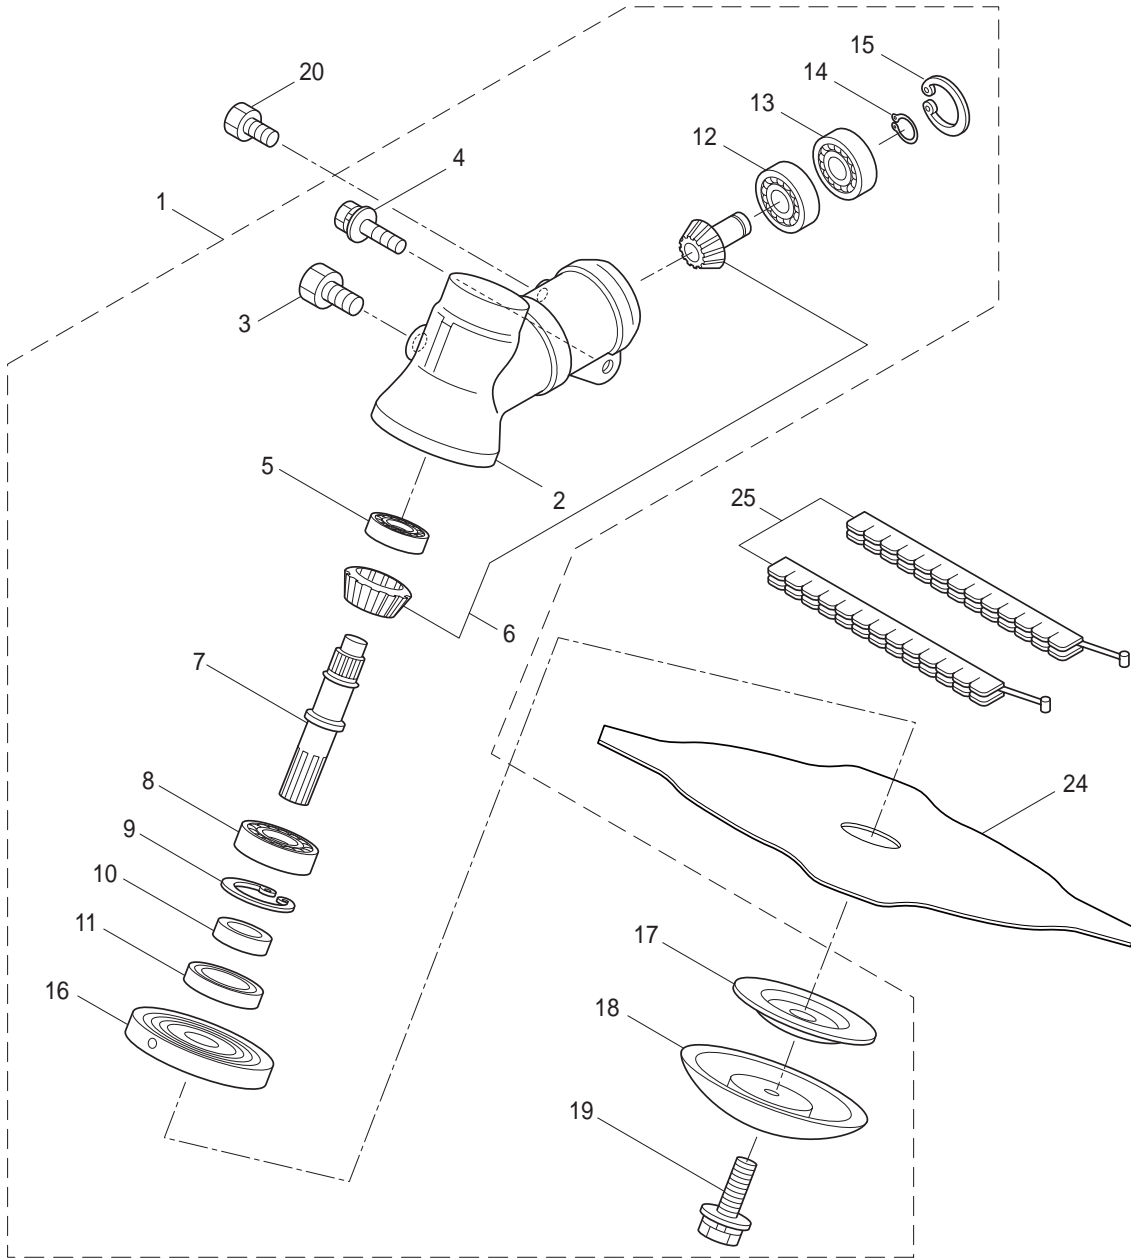

PARTS LIST

1. BC5020H MAIN BODY

Ref.No.	Part No.
1-1	363362
1-2	228329
1-3	227729
1-4	140474
1-5	012380
1-6	217045
1-7	217046
1-8	217047
1-9	092033
1-10	227728
1-11	092556
1-12	211203
1-13	217897
1-14	217900
1-15	217850
1-16	092548
1-17	217638
1-18	092554
1-19	092556
1-20	228677
1-21	223188
1-22	228207
1-23	228398
1-24	228399
1-25	226512
1-26	228400
1-27	228401
1-28	223157
1-29	219612
1-30	228303
1-31	223179
1-32	223180
1-33	092555
1-34	228301
1-35	227823
1-36	817002
1-37	228325
1-38	227812
1-39	092552
1-40	219161

2. BC5020H GEARCASE

Ref.No.	Part No.
2-1	219645
2-2	219646
2-3	089884
2-4	092556
2-5	210560
2-6	227102
2-7	217057
2-8	022009
2-9	016732
2-10	212394
2-11	211818
2-12	014490
2-13	106933
2-14	014210
2-15	054676
2-16	217060
2-17	217061
2-18	210308
2-19	215610
2-20	089747
2-21	210418
2-22	022865
2-23	210181
2-24	054751
2-25	220534
2-26	227409
2-27	228586
2-28	522399

Ref.No.	Part No.
3-70	281714
3-71	081040
3-72	267191
3-73	282317
3-74	265694
3-75	267561

Ref.No.	Part No.
3-62	282726
3-63	282728
3-64	282187
3-65	285679
3-66	282759
3-67	282729
3-68	282730
3-69	282758

Ref.No.	Part No.
3-54	282499
3-55	280548
3-56	282720
3-57	282721
3-58	282722
3-59	282723
3-60	282724
3-61	282725

Ref.No.	Part No.
3-46	262731
3-47	280381
3-48	283669
3-49	262483
3-50	281172
3-51	267492
3-52	264588
3-53	282717